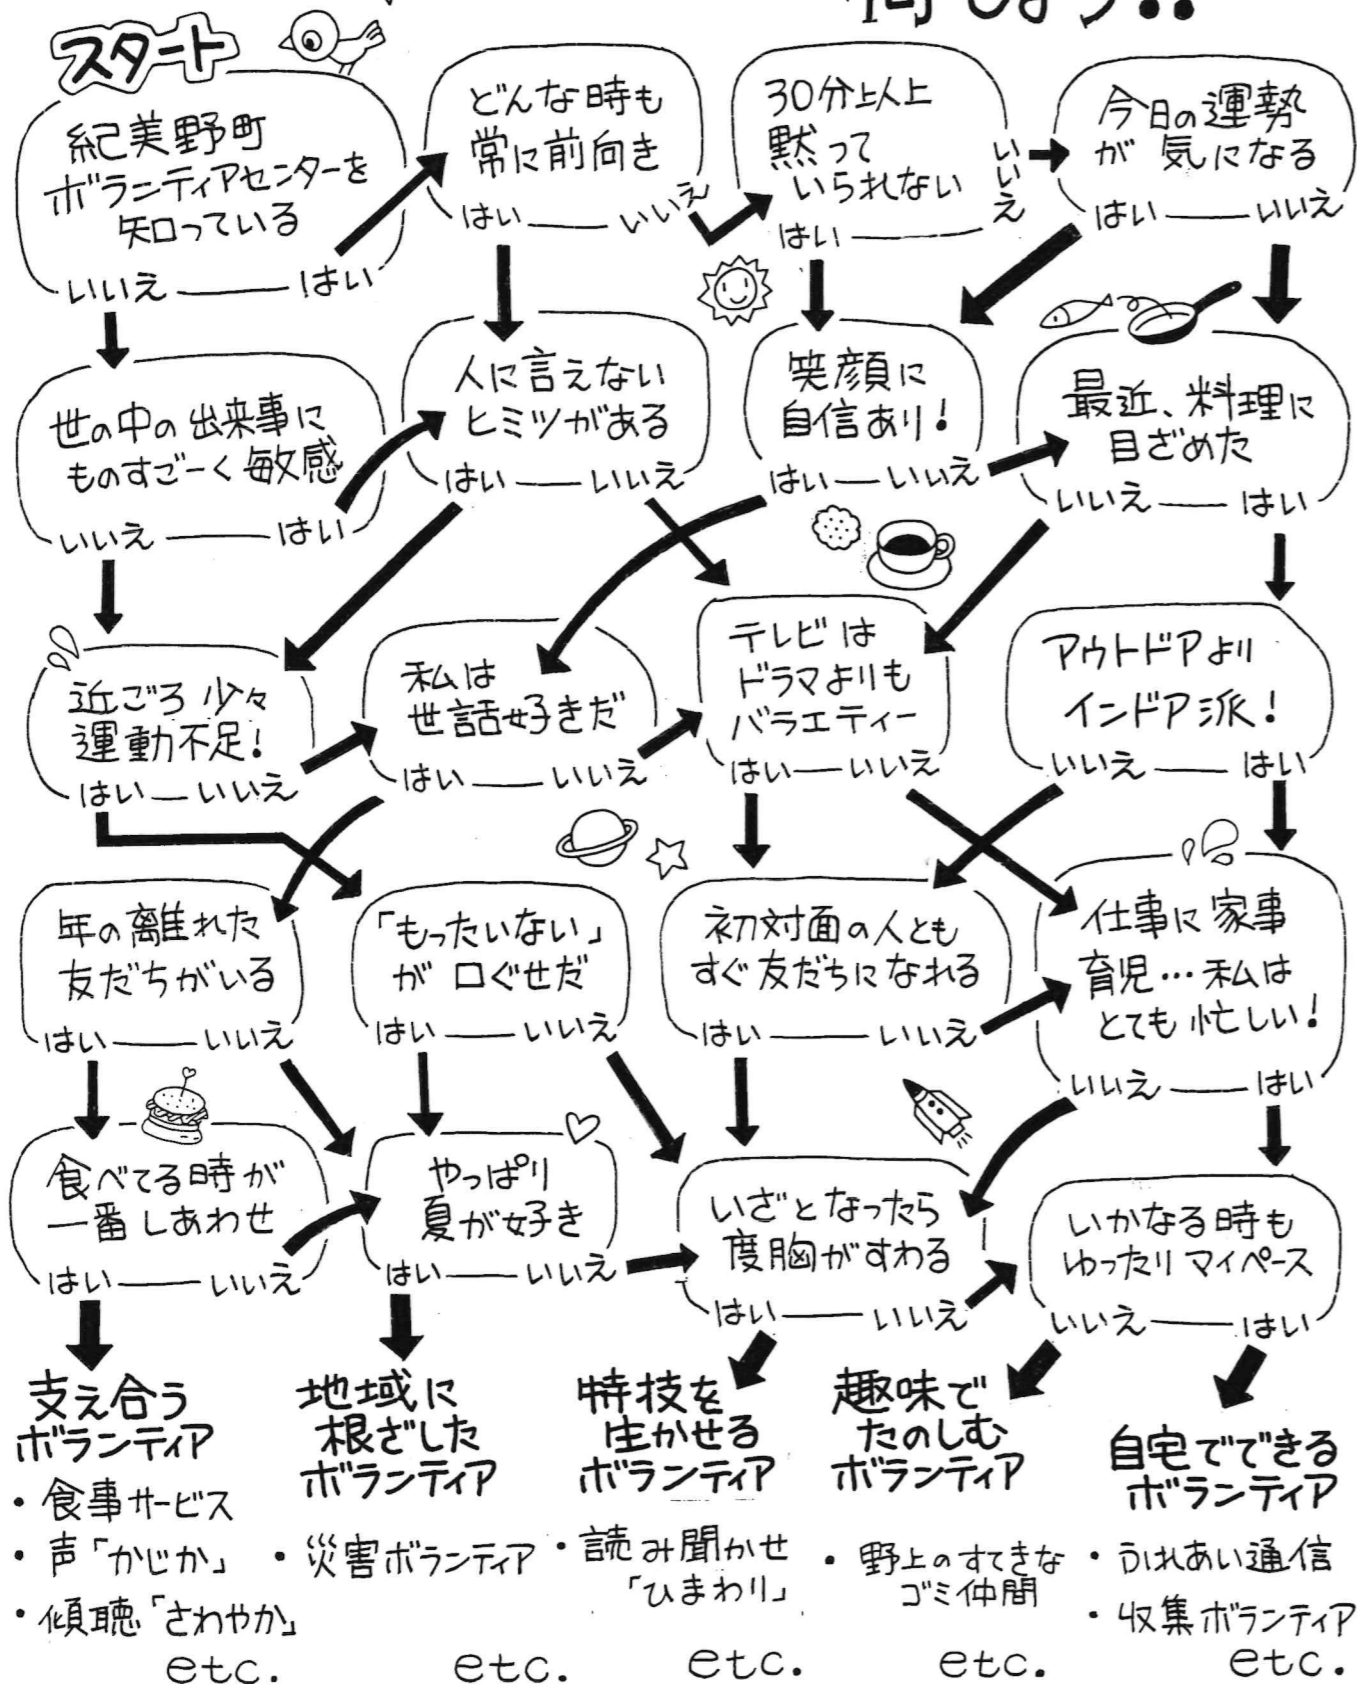

# きみの はとふる・たいむ

## ボランティア 紀美野町で 何しよう!?

手話っち

両手の指文字「木」形の左手掌上に 右手指先をつけ、

少し右手を上げて右手掌上に 左手指先をつける

指先を前に向け左手掌に4指を 曲げ右手指先をつけて後へ引く

春です レッツ! ボランティア

ボランティアセンターって

何してる所なん!?

ボランティアだより